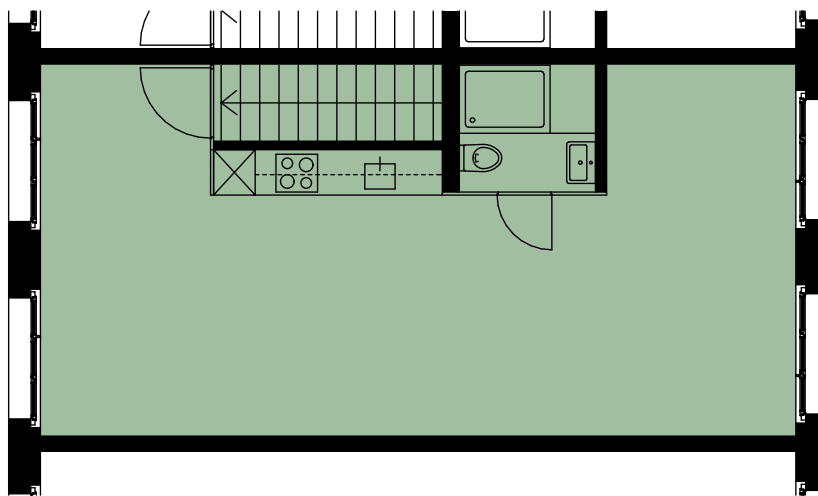

Situation

Erdgeschoss

AREAL FREY

Erdgeschoss

Obergeschoss

Wohnung 4 93 m²

Masstab 1:100

0m 1m 5m