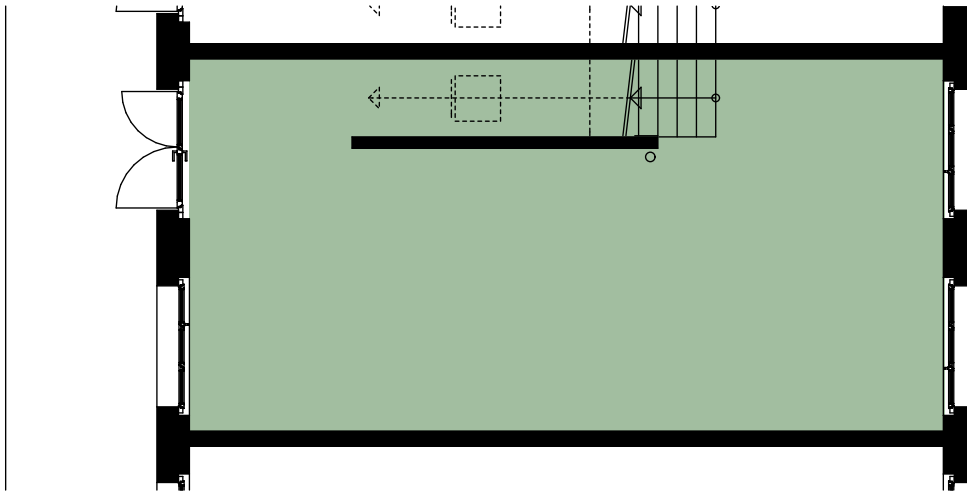

Situation

Erdgeschoss

AREAL FREY

Erdgeschoss

Obergeschoss

Wohnung 4 93 m²

Masstab 1:100

0m 1m 5m