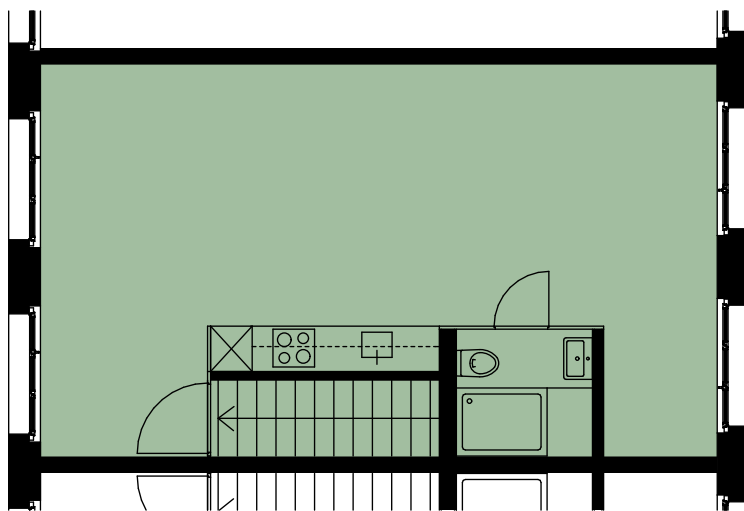

Situation

Erdgeschoss

AREAL FREY

Erdgeschoss

Obergeschoss

Wohnung 9 88 m²

Masstab 1:100

0m 1m 5m